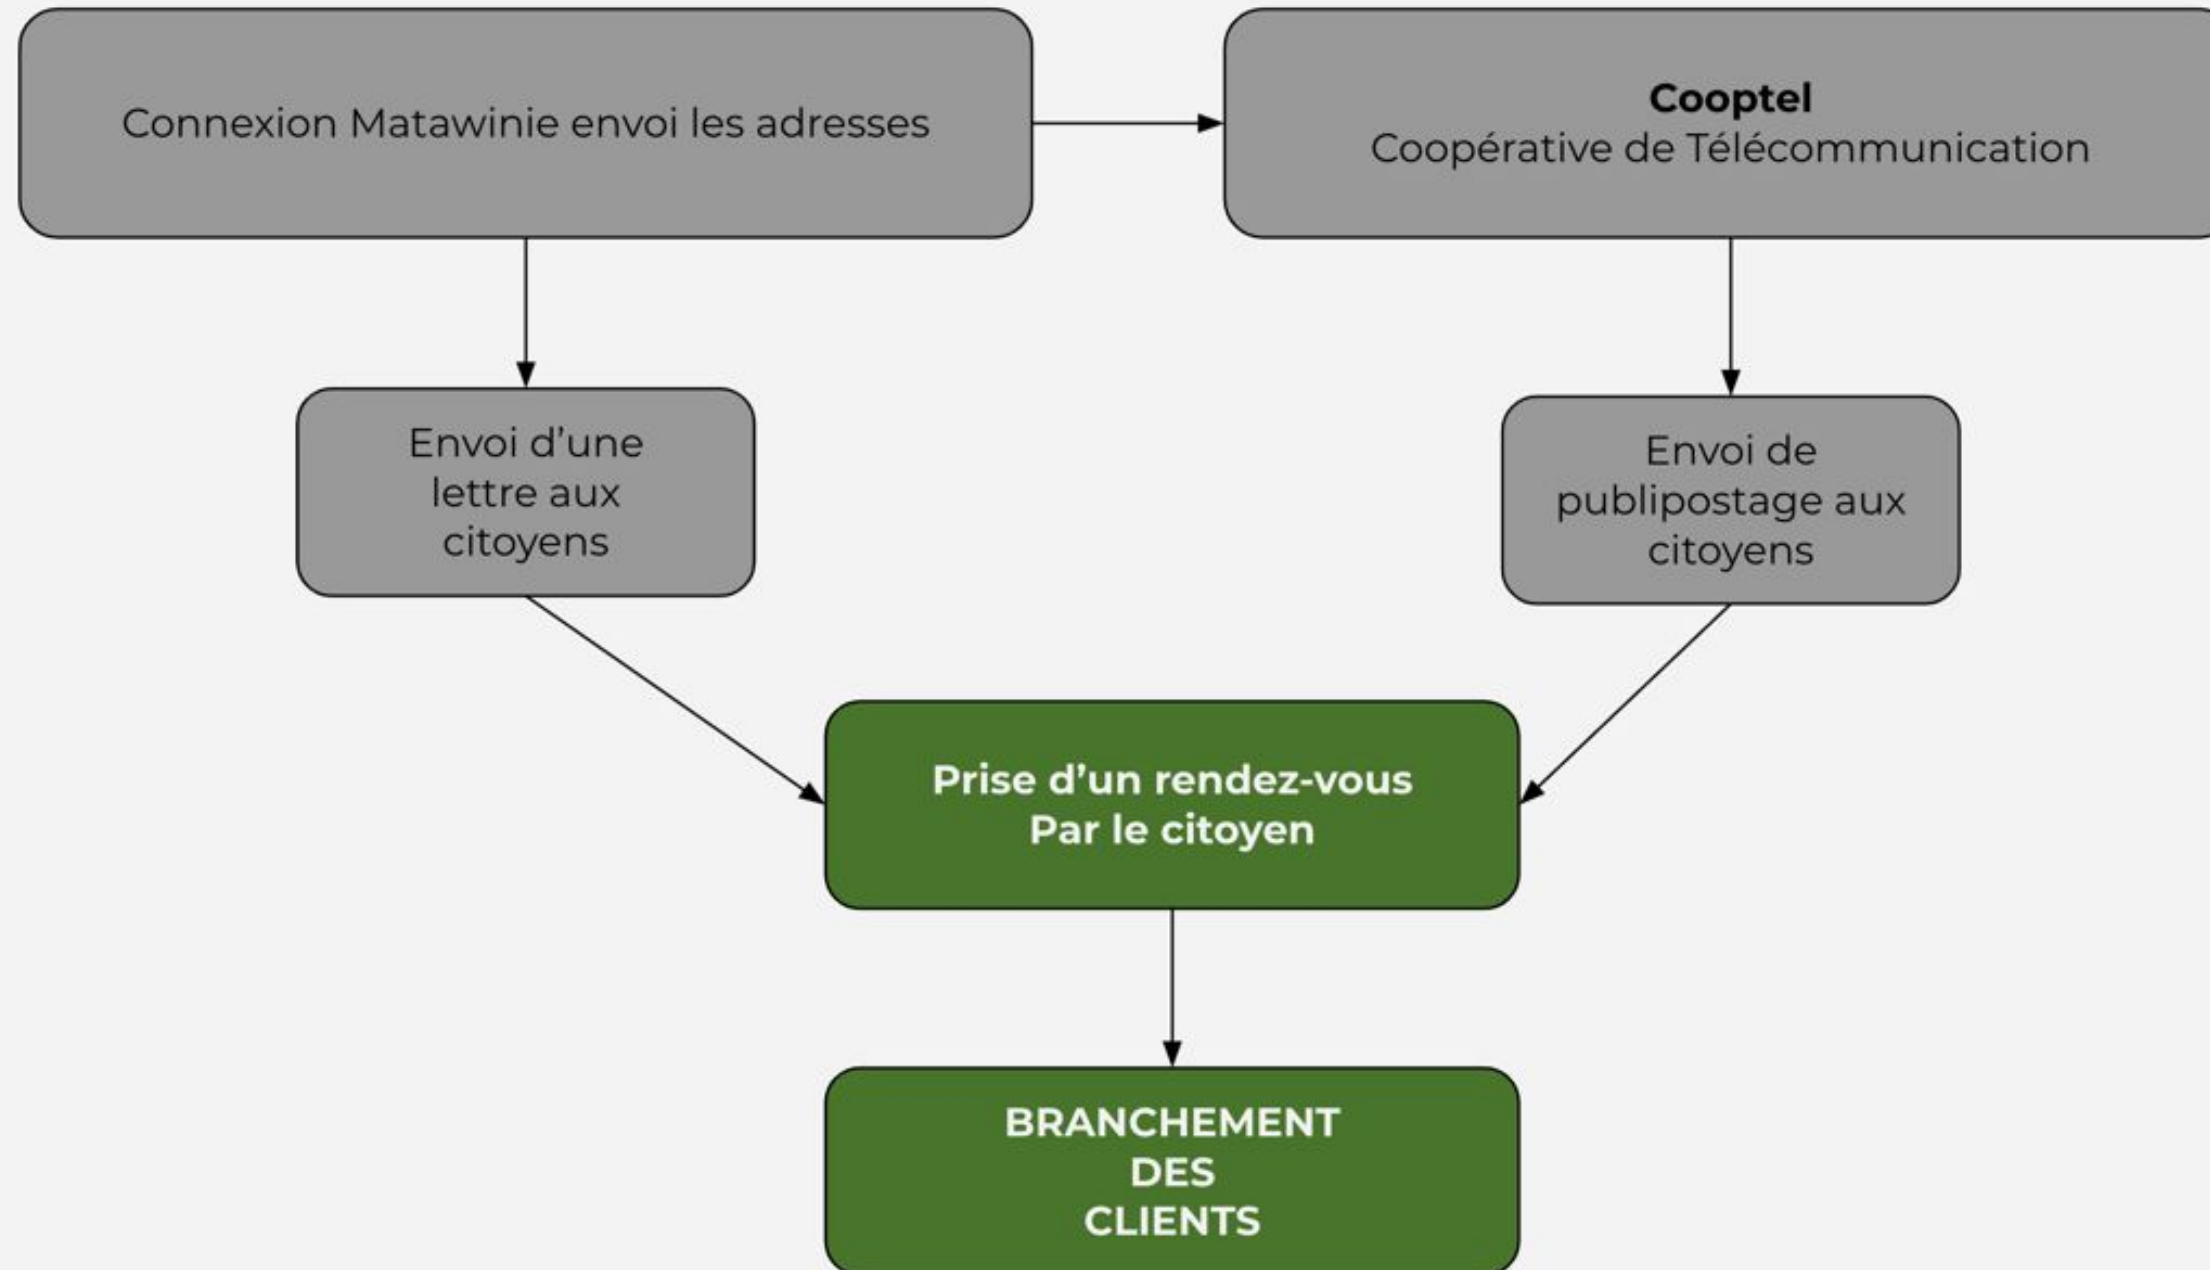

Abonnement à Cooptel