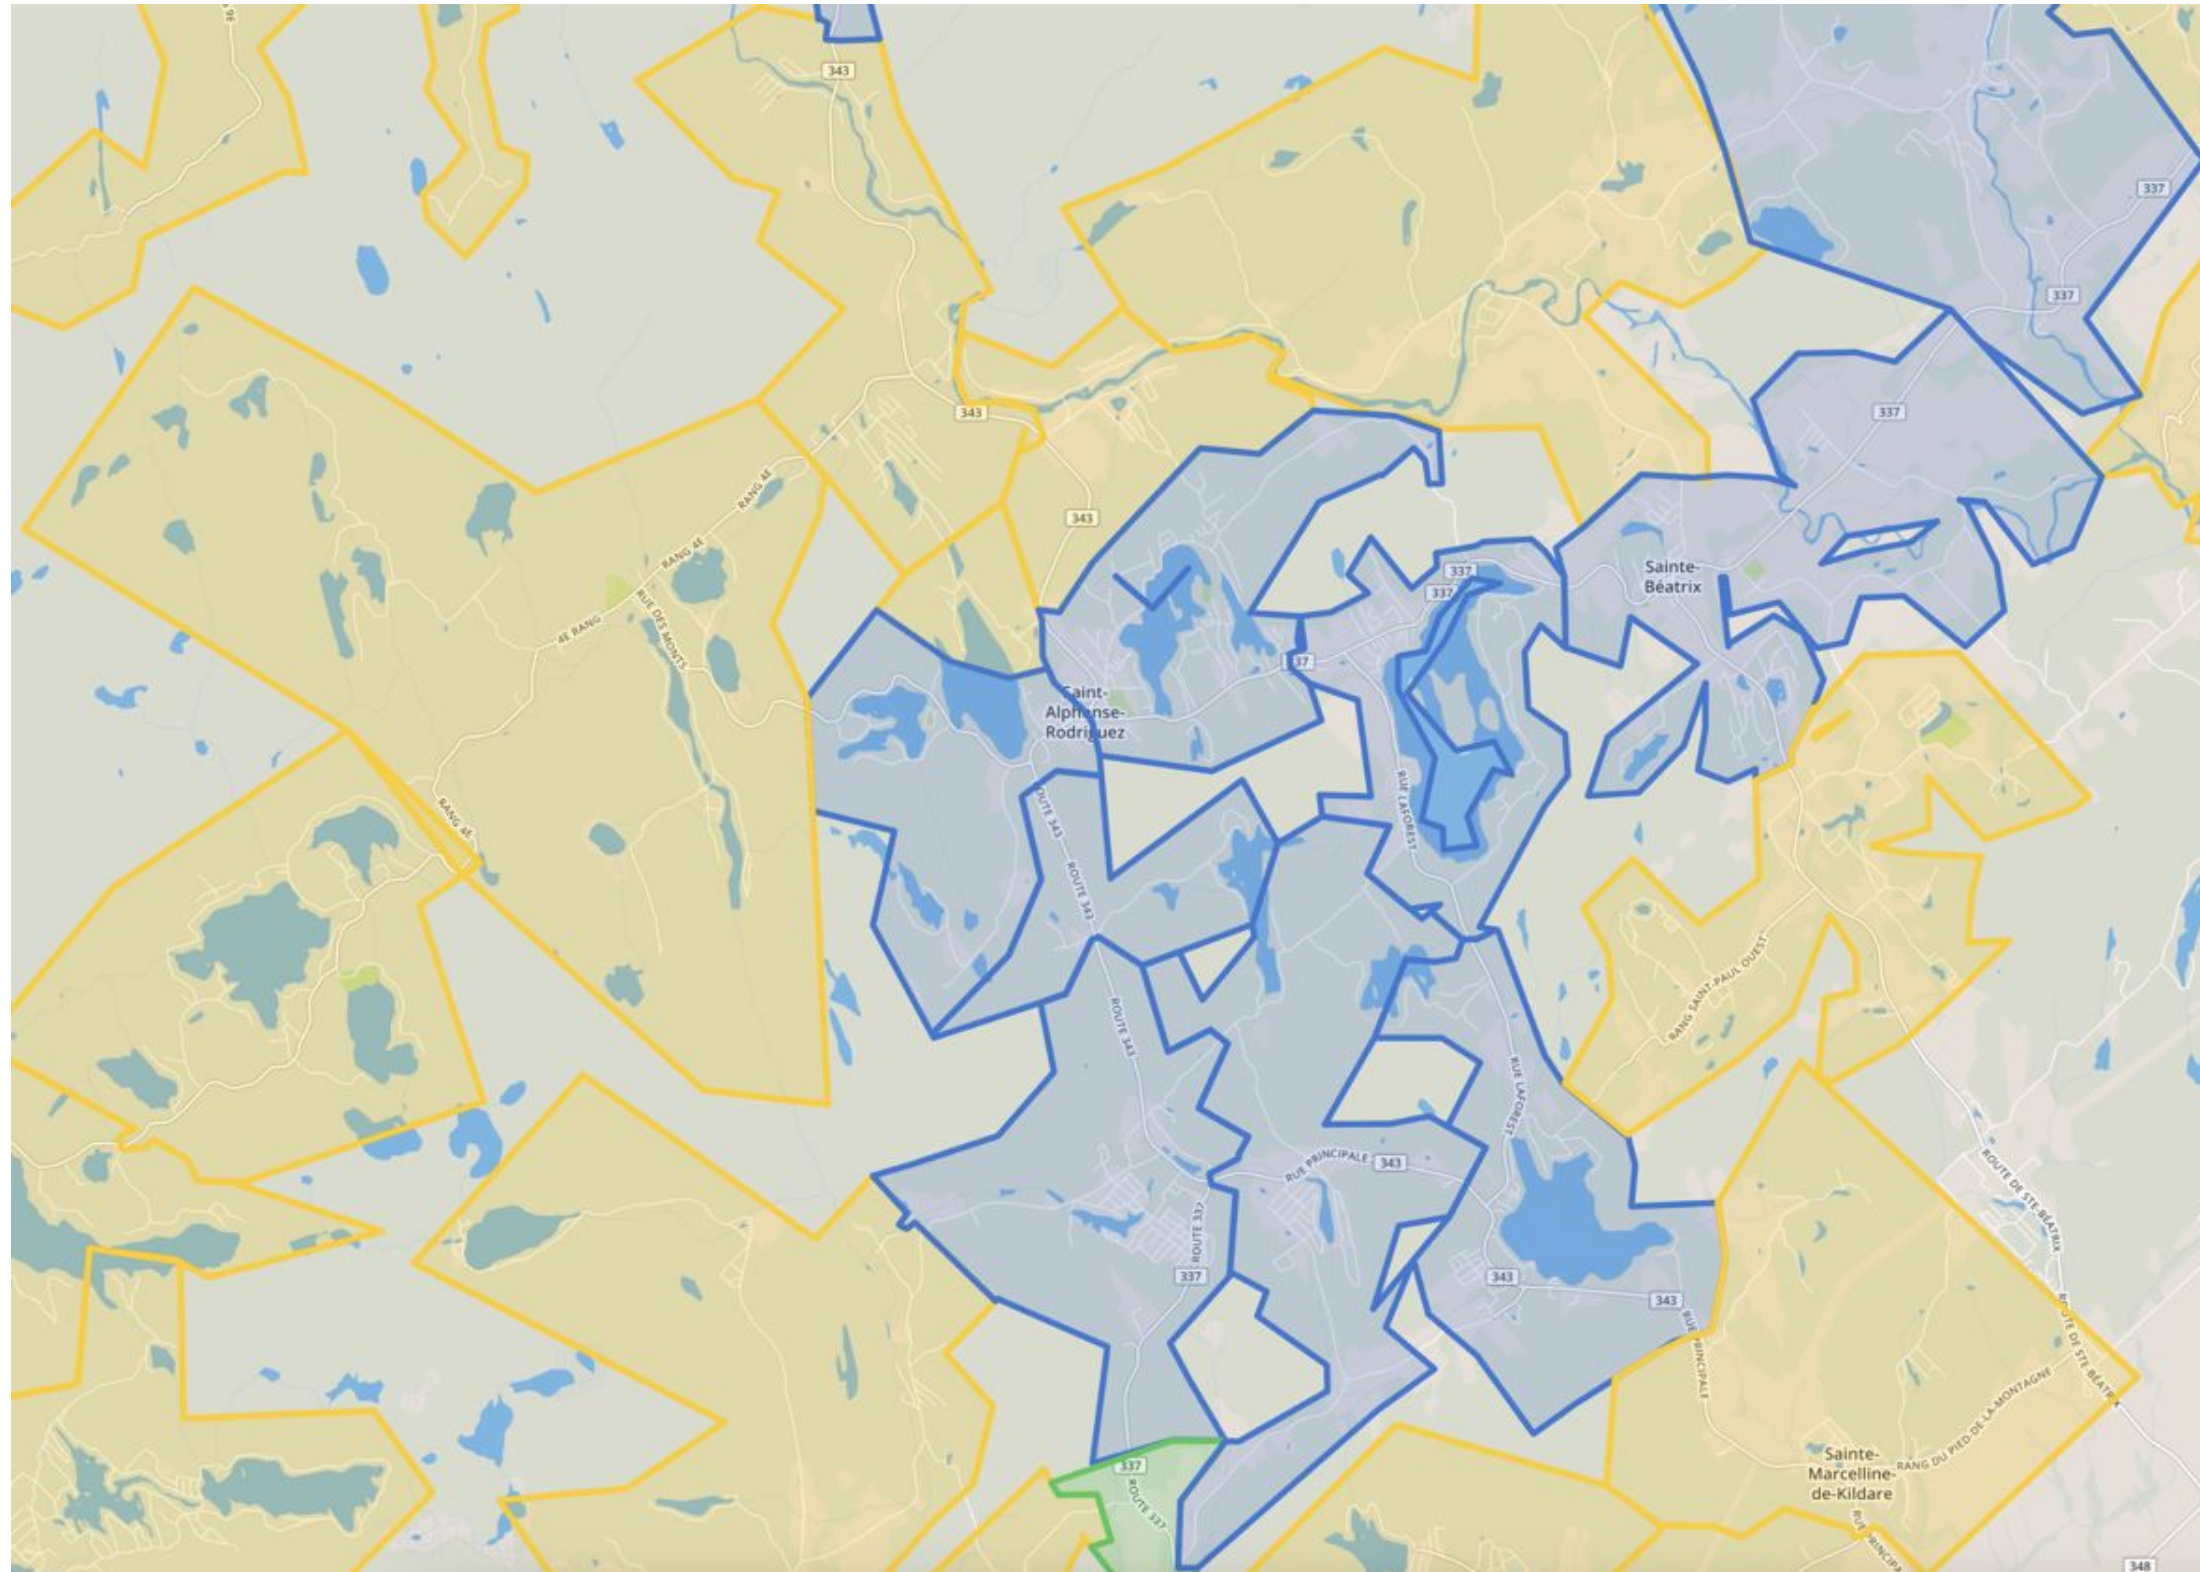

Rencontre citoyenne Saint-Alphonse-Rodriguez

2 septembre 2021 - 19h00

Via Zoom

Connexion
MATAWINIE

NOTRE RÉGION EN HAUTE VITESSE

Mise à jour du projet

Étapes de la construction

Saint-Alphonse-Rodriguez

La construction du réseau

Saint-Alphonse-Rodriguez comprend les PDZs suivants :

- 62037-0002 - Chemin Rawdon/limite de Rawdon
- 62020-0004 - Secteur du lac Cloutier
- 62020-2514 - Village de Saint-Alphonse
- 62020-2515 - Secteur du lac Rouge (au Sud) et lac Vert
- 62020-2616 - Secteur 343 / rue du Moulin
- 62020-2517 - 4e Rang / route 343 près du lac Louise
- 62020-2518 - 4e Rang près du lac des Pins et lac Joly (lac Gareau)
- 62020-2519 - Secteur de la rue du Lac-Long Nord
- 62020-2520 - Domaine des 4H
- 62020-2521 - Domaine Bastien
- 62020-2525 - Secteur du lac Patrick et Camp-de-La-Salle

Secteur desservi

**Vous pouvez contacter Cooptel pour prendre rendez-vous!
62037-0002 Route 337**

Dates prévues

Les dates peuvent varier selon les imprévus suivants :

- Planification de l'entrepreneur 🚧
- Bris de réseau - Bell ou Hydro-Québec 🌳
- Accident de la route 💥
- Température 🥶
- Etc.

Secteurs en planification

	Plan remis à l'entrepreneur	début des travaux prévu	Date prévue
62020-2515 - Secteur du lac Rouge (au Sud) et lac Vert	Oui	Semaine du 8 septembre 2021	Novembre 2021
62020-2616 - Secteur 343 / rue du Moulin	Non/Prévu fin septembre 2021	À planifier	Novembre 2021
62020-2517 - 4e Rang / route 343 près du lac Louise	Non/Prévu fin septembre 2021	À planifier	Décembre 2021
62020-2518 - 4e Rang près du lac des Pins et lac Joly (lac Gareau)	Non/Prévu début octobre	À planifier	Janvier 2022
62020-2525 - Secteur du lac Patrick et Camp-de-La-Salle	Oui/fin août 2021	En planification par l'entrepreneur	Décembre 2021