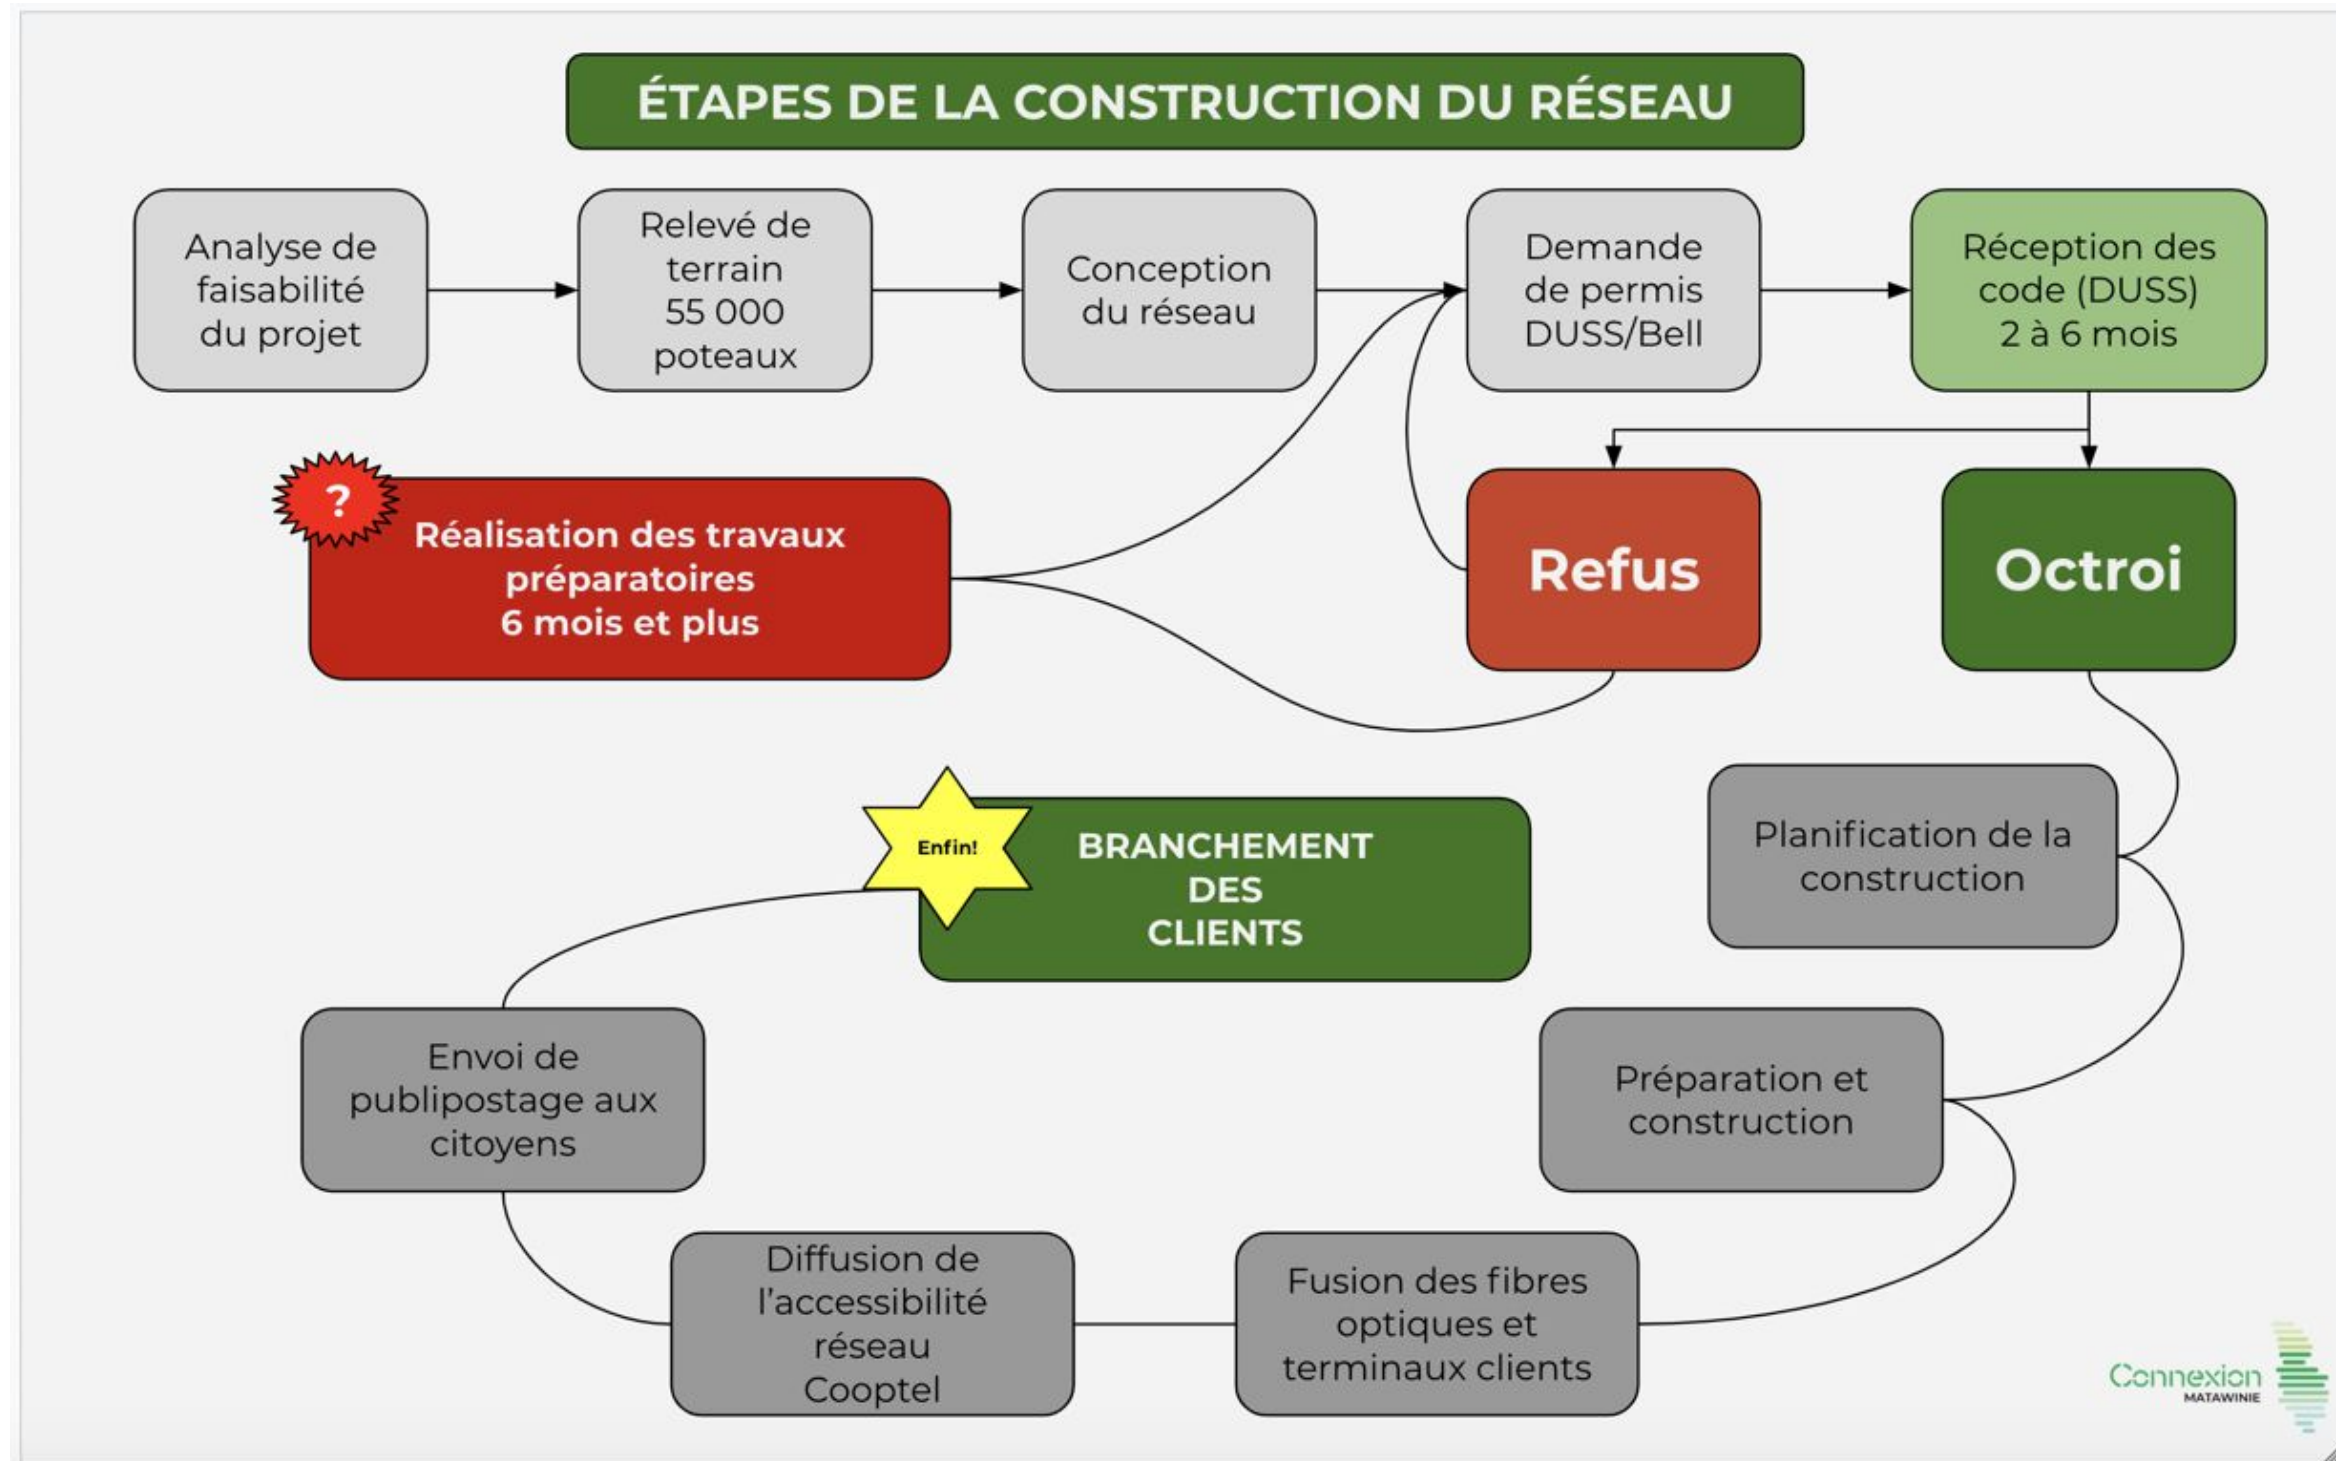

Rencontre citoyenne Saint-Alphonse-Rodriguez

2 septembre 2021 - 19h00

Via Zoom

Connexion
MATAWINIE

NOTRE RÉGION EN HAUTE VITESSE

Mise à jour du projet

Étapes de la construction

Saint-Alphonse-Rodriguez

La construction du réseau

Saint-Alphonse-Rodriguez comprend les PDZs suivants :

- 62037-0002 - Chemin Rawdon/limite de Rawdon
- 62020-0004 - Secteur du lac Cloutier
- 62020-2514 - Village de Saint-Alphonse
- 62020-2515 - Secteur du lac Rouge (au Sud) et lac Vert
- 62020-2616 - Secteur 343 / rue du Moulin
- 62020-2517 - 4e Rang / route 343 près du lac Louise
- 62020-2518 - 4e Rang près du lac des Pins et lac Joly (lac Gareau)
- 62020-2519 - Secteur de la rue du Lac-Long Nord
- 62020-2520 - Domaine des 4H
- 62020-2521 - Domaine Bastien
- 62020-2525 - Secteur du lac Patrick et Camp-de-La-Salle

Secteur desservi

**Vous pouvez contacter Cooptel pour prendre rendez-vous!
62037-0002 Route 337**

Dates prévues

Les dates peuvent varier selon les imprévus suivants :

- Planification de l'entrepreneur 🚧
- Bris de réseau - Bell ou Hydro-Québec 🌳
- Accident de la route 💥
- Température 🥶
- Etc.

Secteurs en planification

	Plan remis à l'entrepreneur	début des travaux prévu	Date prévue
62020-2515 - Secteur du lac Rouge (au Sud) et lac Vert	Oui	Semaine du 8 septembre 2021	Novembre 2021
62020-2616 - Secteur 343 / rue du Moulin	Non/Prévu fin septembre 2021	À planifier	Novembre 2021
62020-2517 - 4e Rang / route 343 près du lac Louise	Non/Prévu fin septembre 2021	À planifier	Décembre 2021
62020-2518 - 4e Rang près du lac des Pins et lac Joly (lac Gareau)	Non/Prévu début octobre	À planifier	Janvier 2022
62020-2525 - Secteur du lac Patrick et Camp-de-La-Salle	Oui/fin août 2021	En planification par l'entrepreneur	Décembre 2021